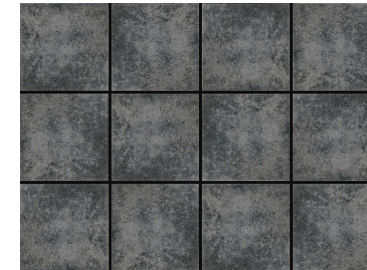

LIISTUD

Põrandaga sobivas toonis liistud

PISTIKUPESAD JA LÜLITID

Schneider Merten

SISEUKSED

Jeld-Wen Unique 501
Ukselingid Hoppe Stockholm

SEINAD

Põhivärv, Tikkurila G499

Aksentvärv valitud seinal
Tikkurila 1924

ESIKU JA GARDEROOBI PÕRAND

Villeroy & Boch
Townhouse Anthracite 60x60

TEHNORUUMI PÕRAND

Fulda Antracite 10x10

Pakett 1

VANNITOAD
PÕRAND - Villeroy & Boch
Townhouse Anthracite 60x60

SEIN - Villeroy & Boch
Townhouse White 20x60

WC seinapott Vitra Integra
Klahv Vitra Loop valge
Vaikselt sulguv prill-laud

VANN
Vitra Neon 170x70
Vannisegisti ja dušikomplekt Vitra

Dušikomplekt Vitra

VALAMUKAPP ja PEEGEL
Valamukapp Accent valge, valamu Alfa
Peegel Gamma LED